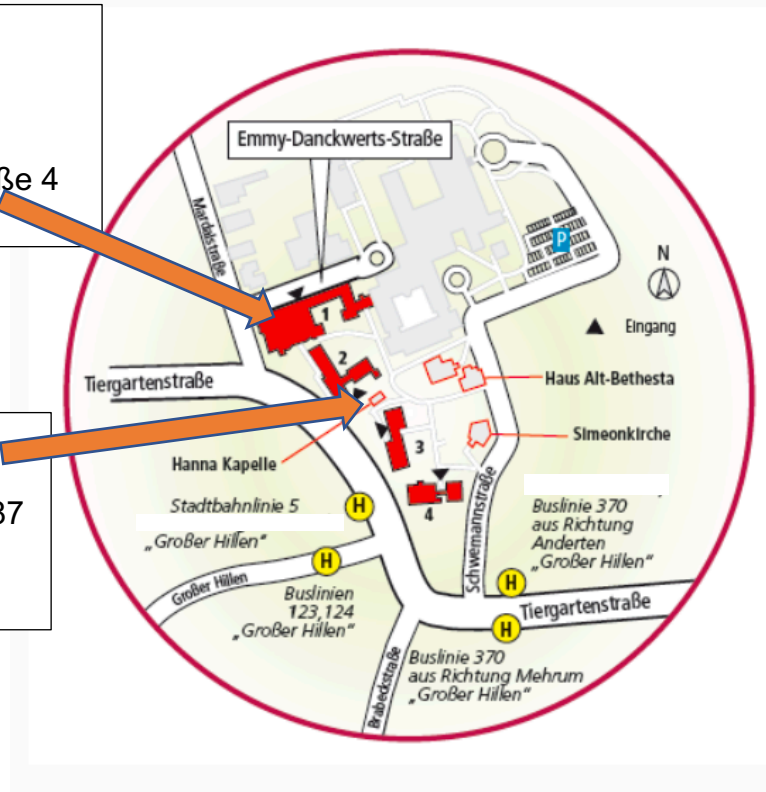

Seniorenbüro Kirchrode Bemerode Wülferode

Räume für Gruppen und Veranstaltungen außerhalb des Rathauses

Café Bethanien
„Raum Aue“
im Haus Bethanien
Altenzentrum Kirchrode
Emmy-Danckwerts-Straße 4
30559 Hannover

Hannah-Kapelle
Henriettenstiftung
Tiergartenstraße 87
30559 Kirchrode

Glasraum im Foyer
Holzraum im Foyer
Café im Heinemanhof
Heinemanhof 2
30559 Hannover

Henry van de Velde - Saal
Heinemanhof 1
30559 Hannover